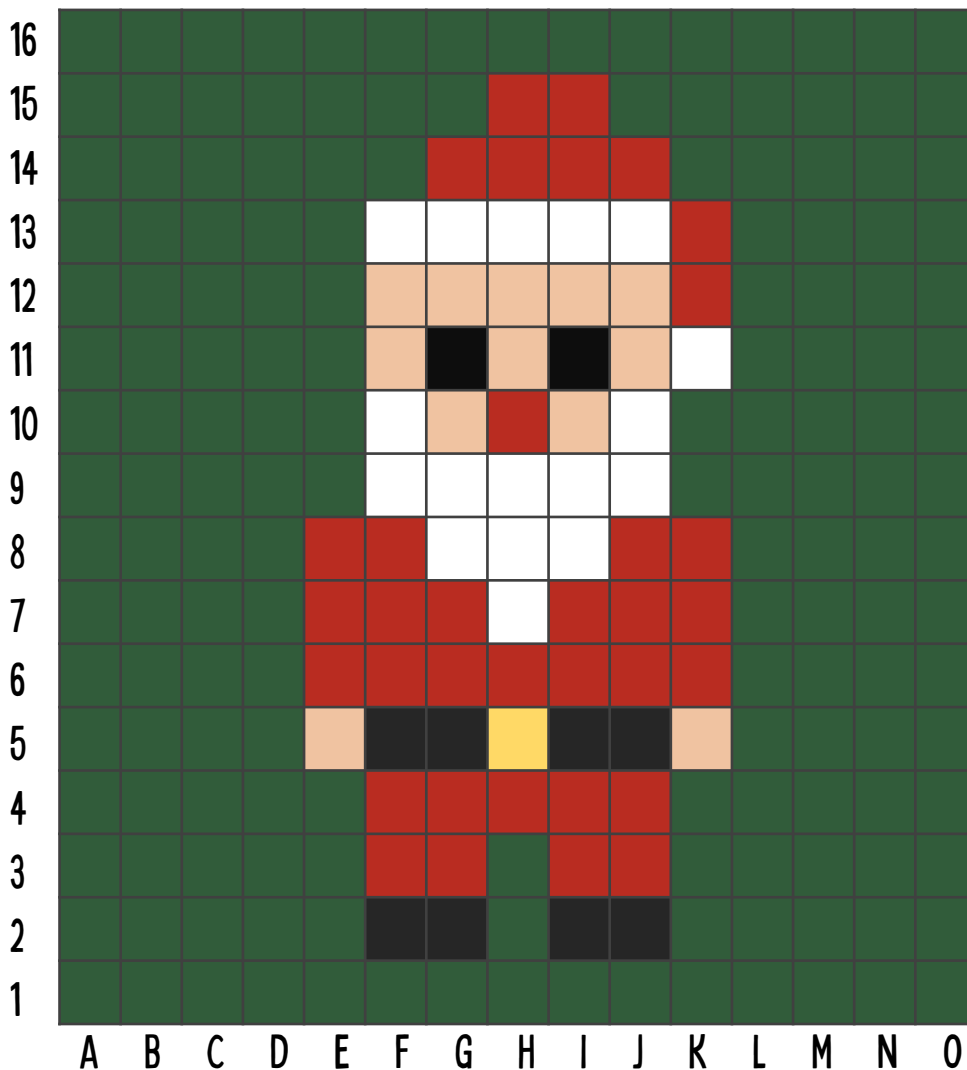

COÖRDINATEN PIXEL TEKENING

Kijk goed naar de coördinaten om te weten welke kleur het vakje krijgt.

ROOD	E6, E7, E8, F3, F4, F6, F7, F8, G3, G4, G6, G7, G14, H4, H6, H10, H14, H15, I3, I4, I6, I7, I14, I15, J3, J4, J6, J7, J8, J14, K6, K7, K8, K12, K13
ZWART	F2, F5, G2, G5, G11, I2, I5, I11, J2, J5
WIT	F9, F10, F13, G8, G9, G13, H7, H8, H9, H13, I8, I9, I13, J9, J10, J13, K11
ZALMROZE	E5, F11, F12, G10, G12, H11, H12, I10, I12, J11, J12, K5
GEEL	H5
DONKERGROEN	Alle overige vakjes